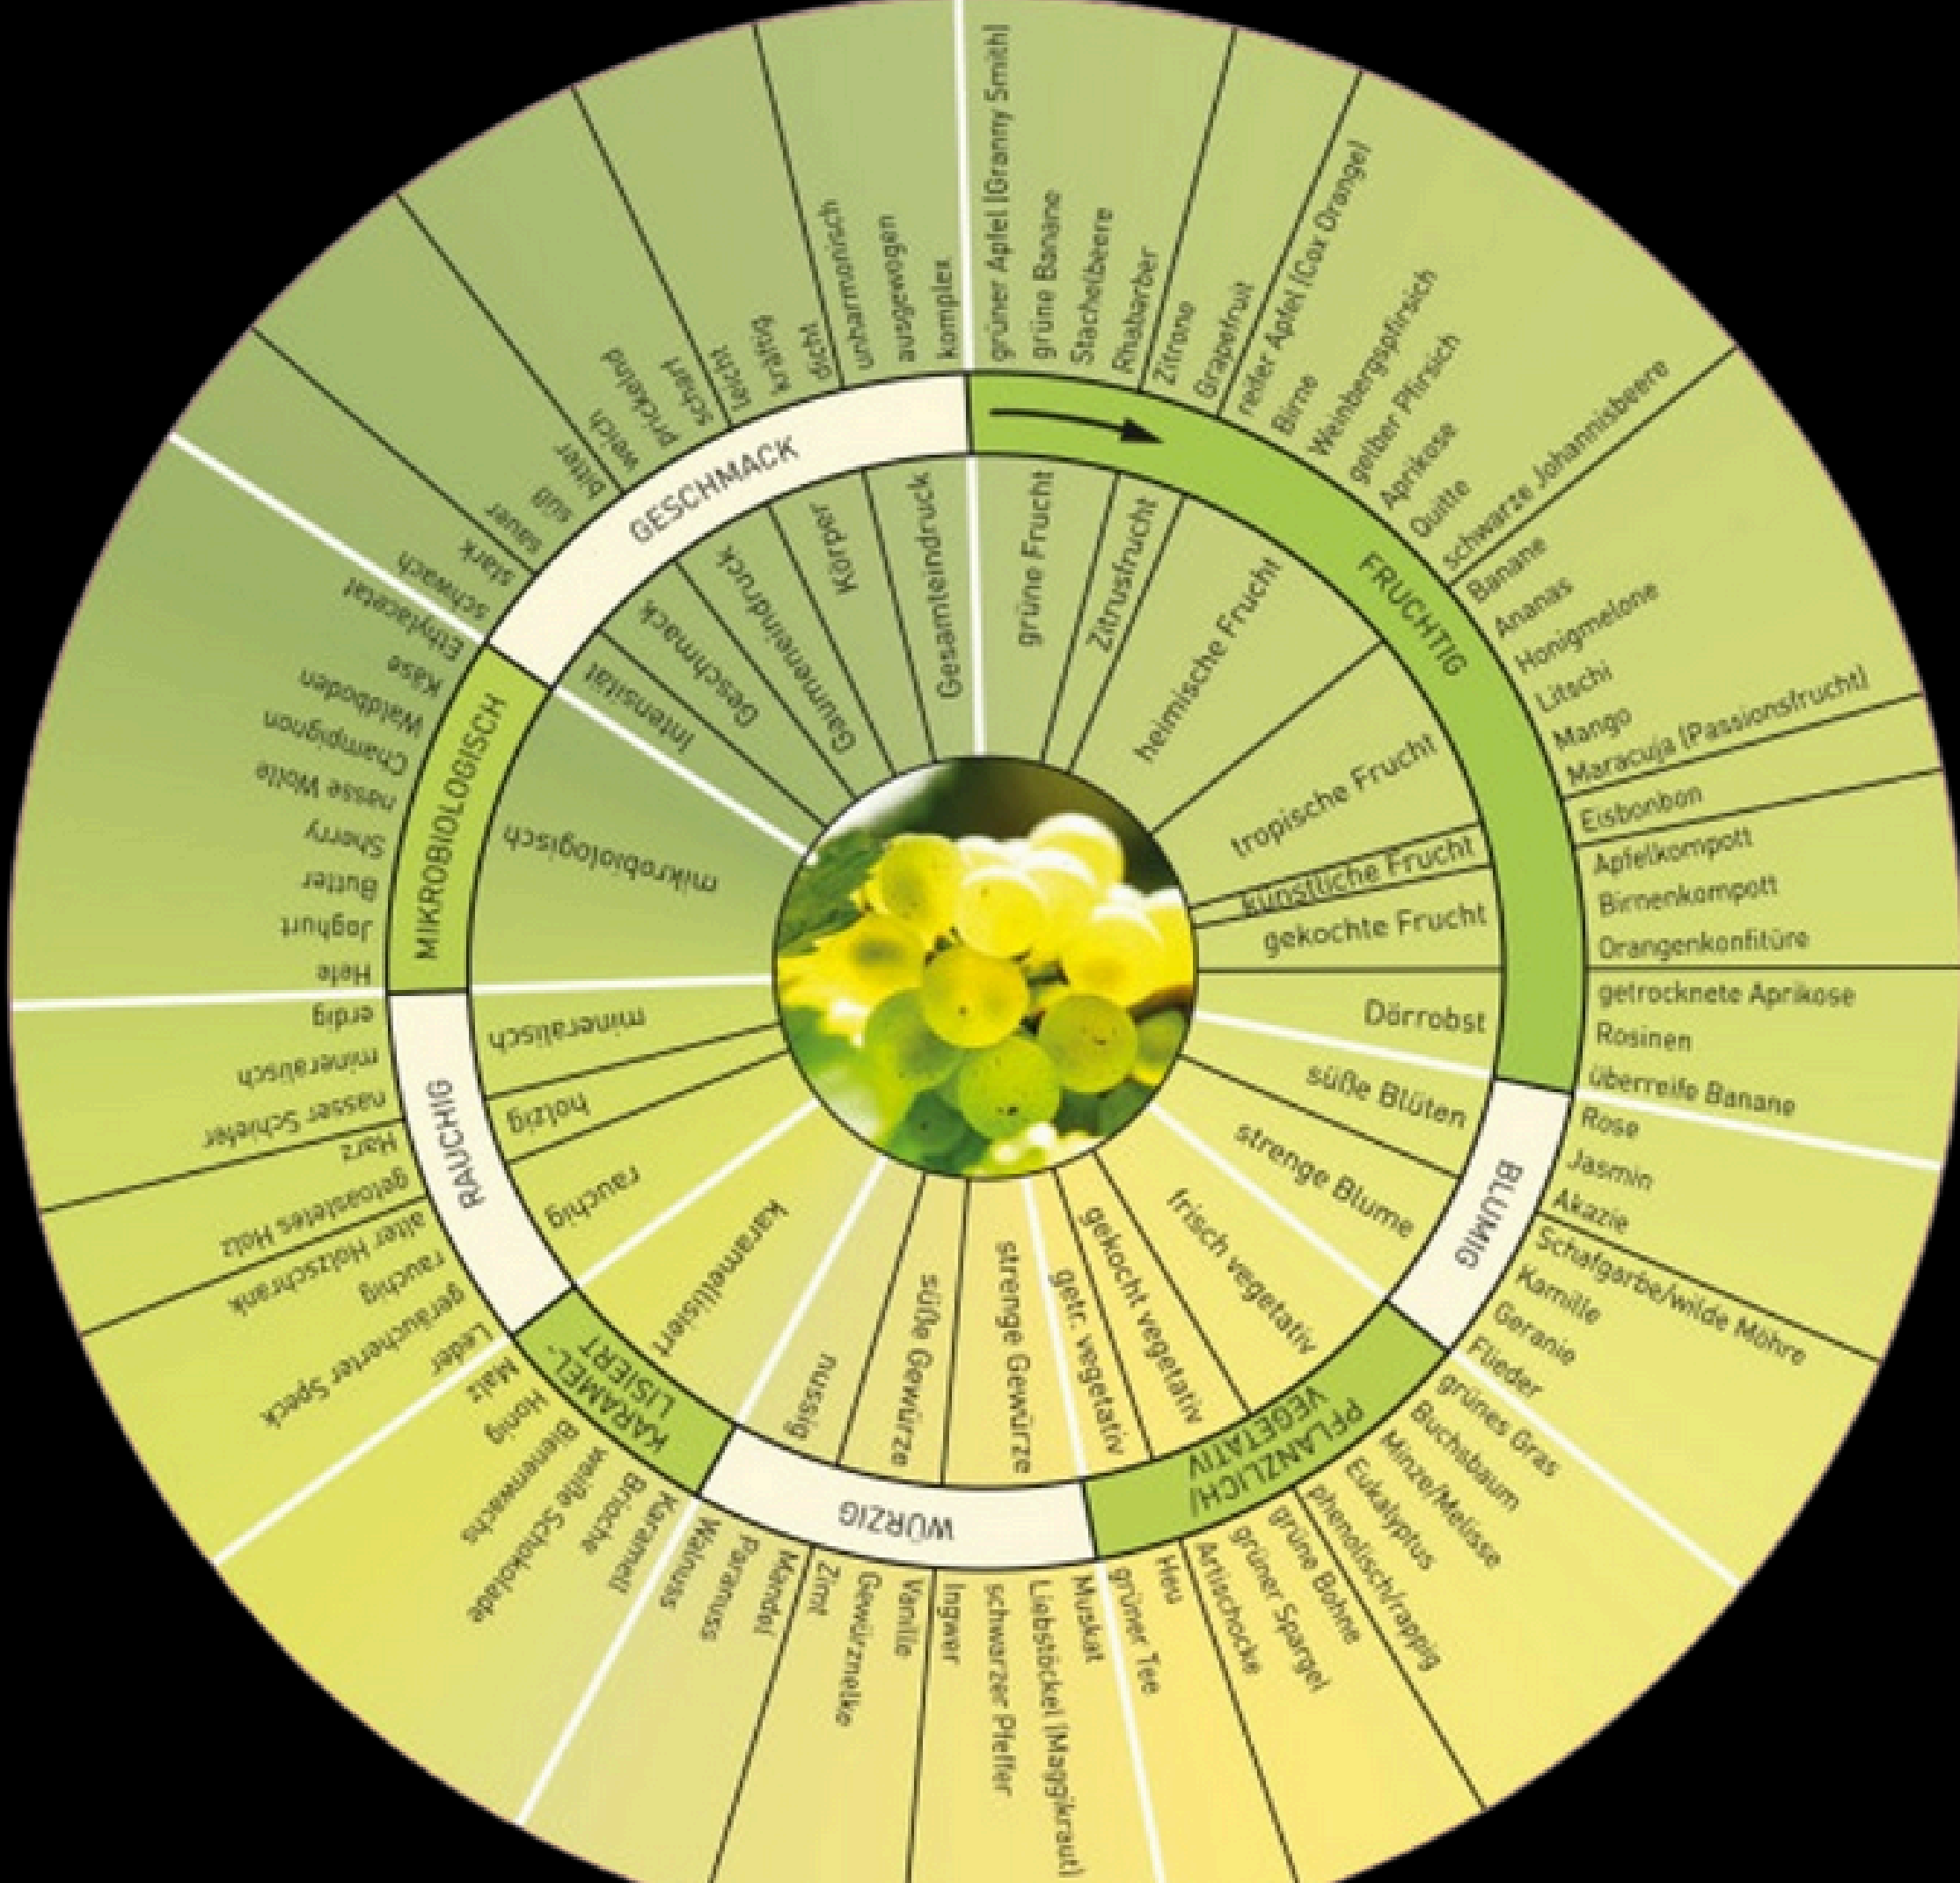

WEINWERK

**NACH WAS RIECHT BZW. SCHMECKT
DEINER MEINUNG NACH UNSERE SISSI**

WEINWERK

**ERZÄHLT EUCH
GEGENSEITIG
WELCHE AROMEN IHR
WAHRNEHMT**

WEINWERK

WIR MÖCHTEN EUCH EIN BISSCHEN HELFEN

**ist nicht ganz so einfach wenn man das nicht so
oft macht...**

WEINWERK

Kenntst Du das Aromarad?

**Blättere weiter- Probiere einen Schluck
und vergleiche es mit den aufgeführten
Aromen.**

Was schmeckst Du nun raus....

WEINWERK

**WIR HABEN FÜR EUCH
DIE AROMEN UNSERER SISSI
VISUELL ZUSAMMENGESTELLT**

VERGLEICHT DIES MIT EUREN ERKENNTNISSEN...

WEINWERK